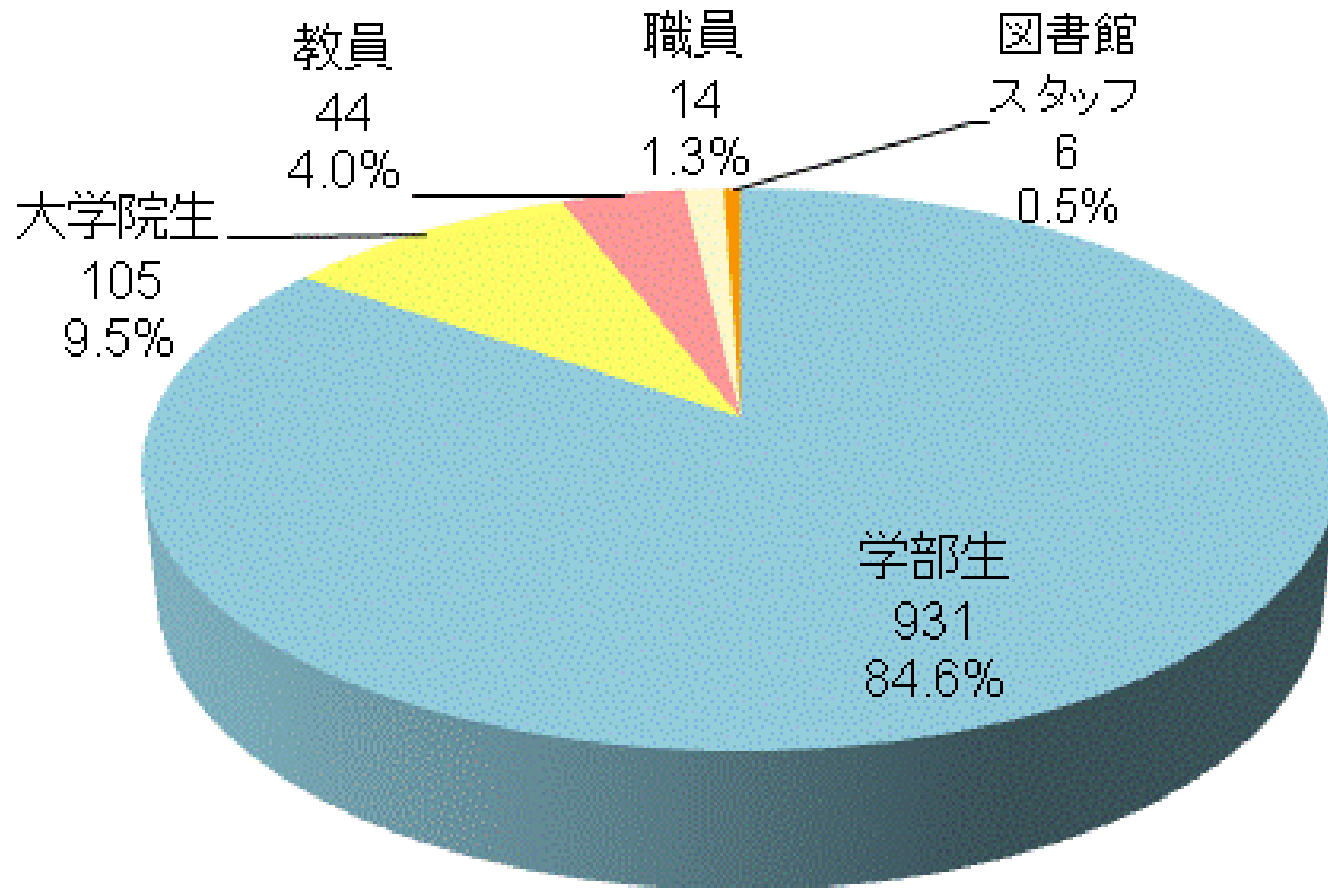

LibQUAL+[®]スコア分析 慶應2008 90湘南藤沢メディアセンター

0) 回答者数と代表性

2009-08-20

慶應義塾大学メディアセンター
利用者調査ワーキンググループ

回答者(身分別)

身分	回答者数	%
学部生	931	84.6%
大学院生	105	9.5%
教員	44	4.0%
職員	14	1.3%
図書館スタッフ	6	0.5%
合計	1,100	100.0%

回答者(身分別)

代表性の確認(身分別)