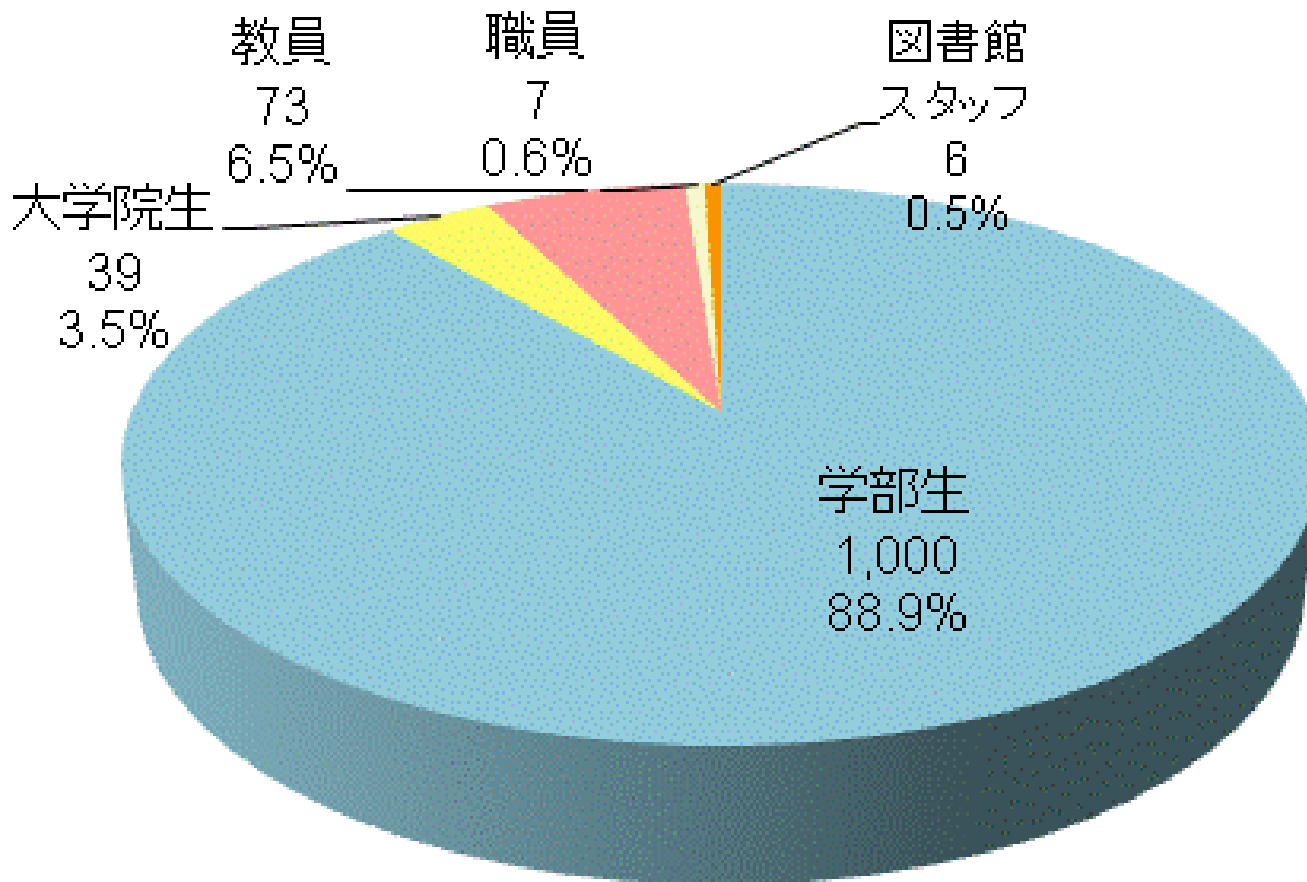

LibQUAL+[®]スコア分析
慶應2008
30日吉メディアセンター

0) 回答者数と代表性

2009-07-29

慶應義塾大学メディアセンター
利用者調査ワーキンググループ

回答者(身分別)

身分	回答者数	%
学部生	1,000	88.9%
大学院生	39	3.5%
教員	73	6.5%
職員	7	0.6%
図書館スタッフ	6	0.5%
合計	1,125	100%

回答者(身分別)

代表性の確認(身分別)

	N	N%	n	n%	N%-n%
学部生	10,757	88.5%	1,000	88.9%	-0.4%
大学院生	228	1.9%	39	3.5%	-1.6%
教員	1,033	8.5%	73	6.5%	2.0%
職員	136	1.1%	7	0.6%	0.5%
図書館 スタッフ	0	0.0%	6	0.5%	-0.5%
合計	12,154	100.0%	1,125	100.0%	0.0%