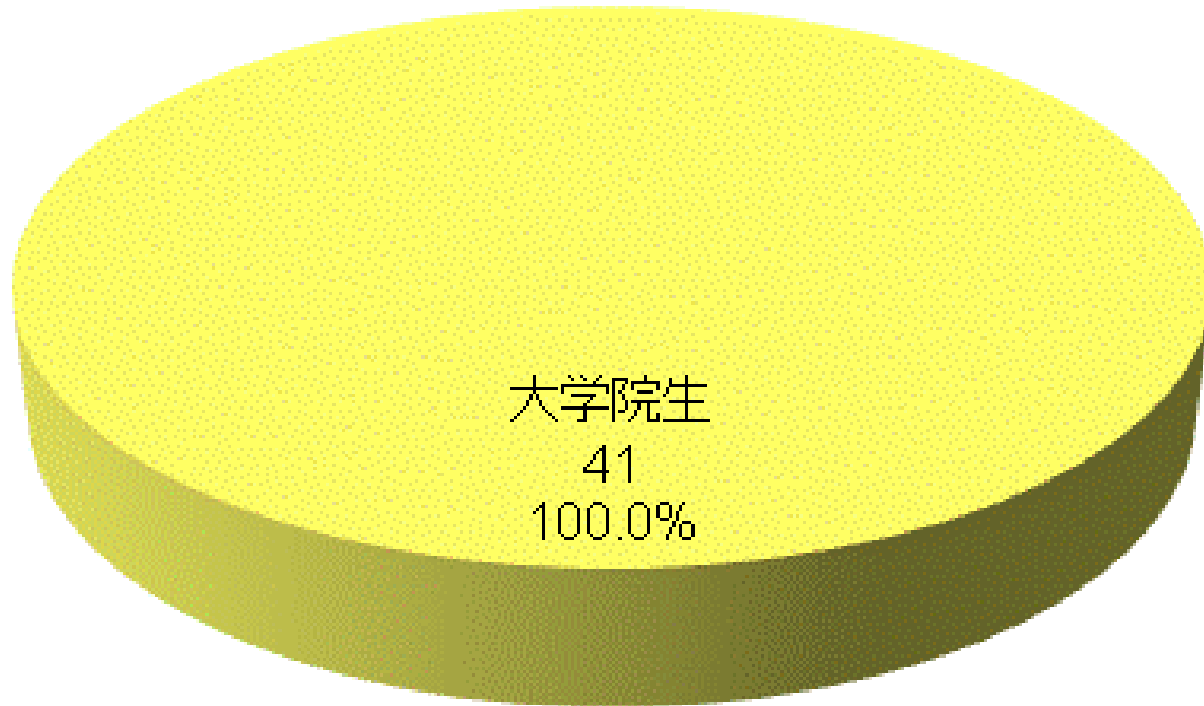

LibQUAL+[®]スコア分析 慶應2008 40協生館

0) 回答者数と代表性

2009-08-05

慶應義塾大学メディアセンター
利用者調査ワーキンググループ

回答者(身分別)

身分	回答者数	%
学部生	0	0%
大学院生	41	100%
教員	0	0%
職員	0	0%
図書館スタッフ	0	0%
合計	41	100%

回答者(身分別)

代表性の確認(身分別)

- キャンパス別のデータしか存在しないため、
確認できない