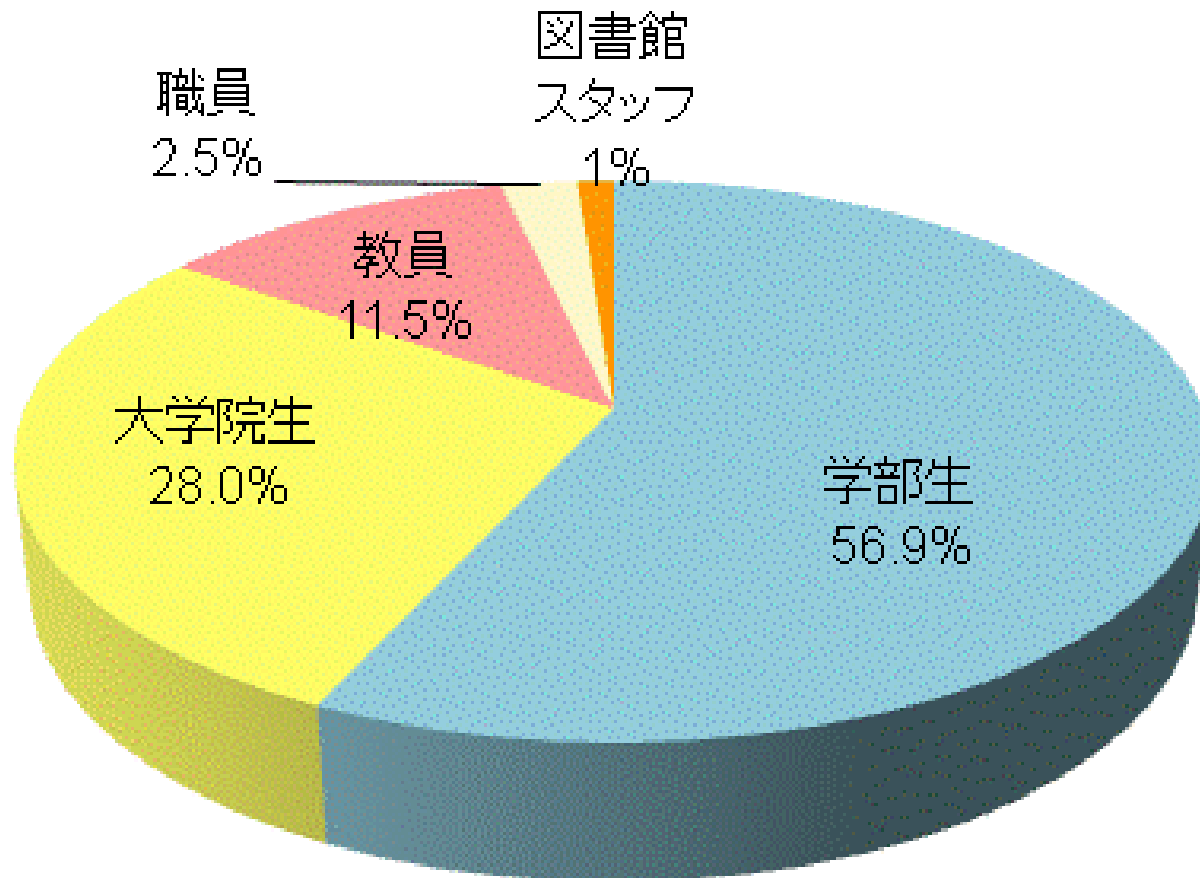

回答者(身分別)

身分	回答者数	%
学部生	920	56.9%
大学院生	453	28.0%
教員	186	11.5%
職員	40	2.5%
図書館スタッフ	19	1.2%
合計	1,618	100.0%

回答者(身分別)