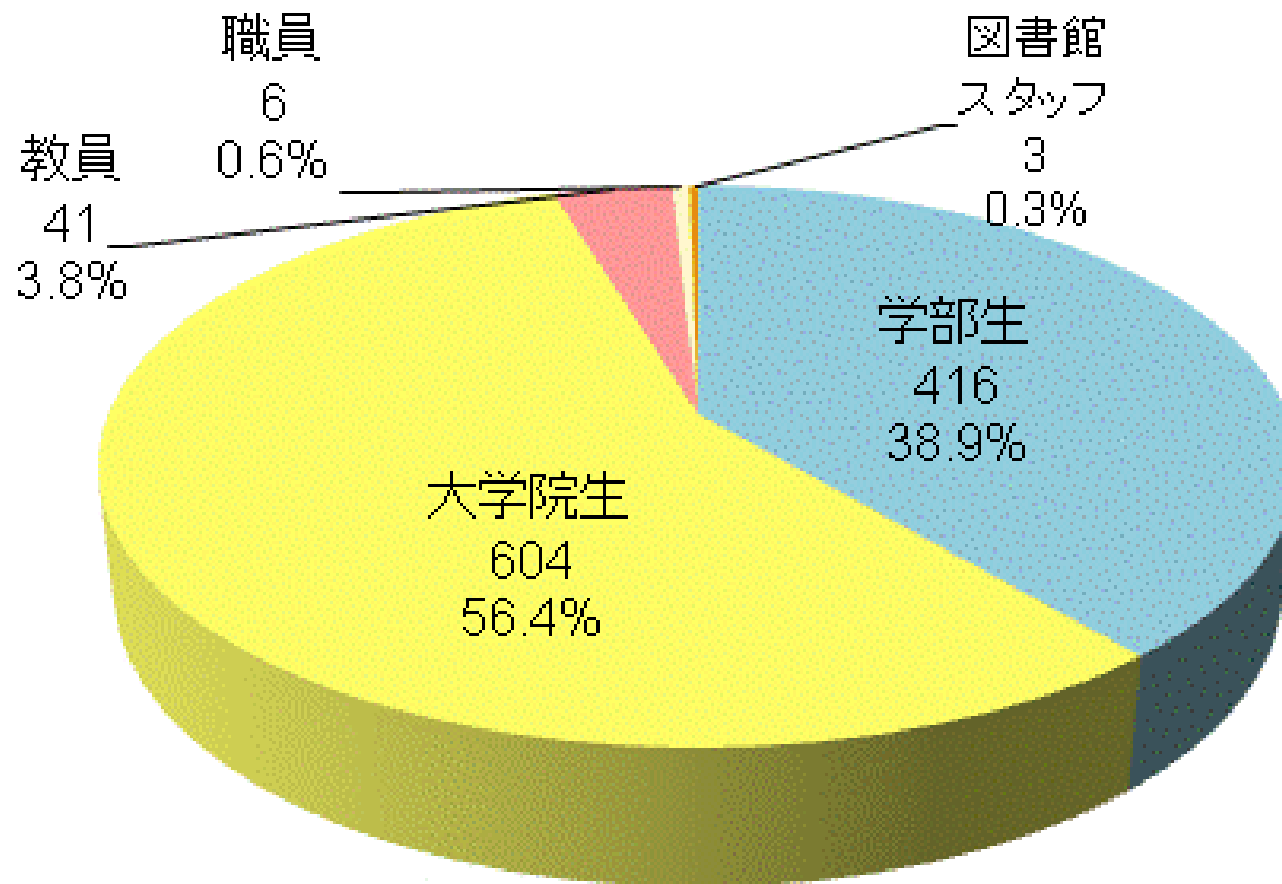

LibQUAL+®スコア分析 慶應2008 50理工学メディアセンター

0) 回答者数と代表性

2009-08-20

慶應義塾大学メディアセンター
利用者調査ワーキンググループ

回答者(身分別)

身分	回答者数	%
学部生	416	38.9%
大学院生	604	56.4%
教員	41	3.8%
職員	6	0.6%
図書館スタッフ	3	0.3%
合計	1,070	100.0%

回答者(身分別)

代表性の確認(身分別)

	N	N%	n	n%	N%-n%
学部生	2,236	49.3%	416	38.9%	10.4%
大学院生	1,786	39.4%	604	56.4%	-17.1%
教員	399	8.8%	41	3.8%	5.0%
職員	113	2.5%	6	0.6%	1.9%
図書館 スタッフ	0	0.0%	3	0.3%	-0.3%
合計	4,534	100.0%	1,070	100.0%	0.0%