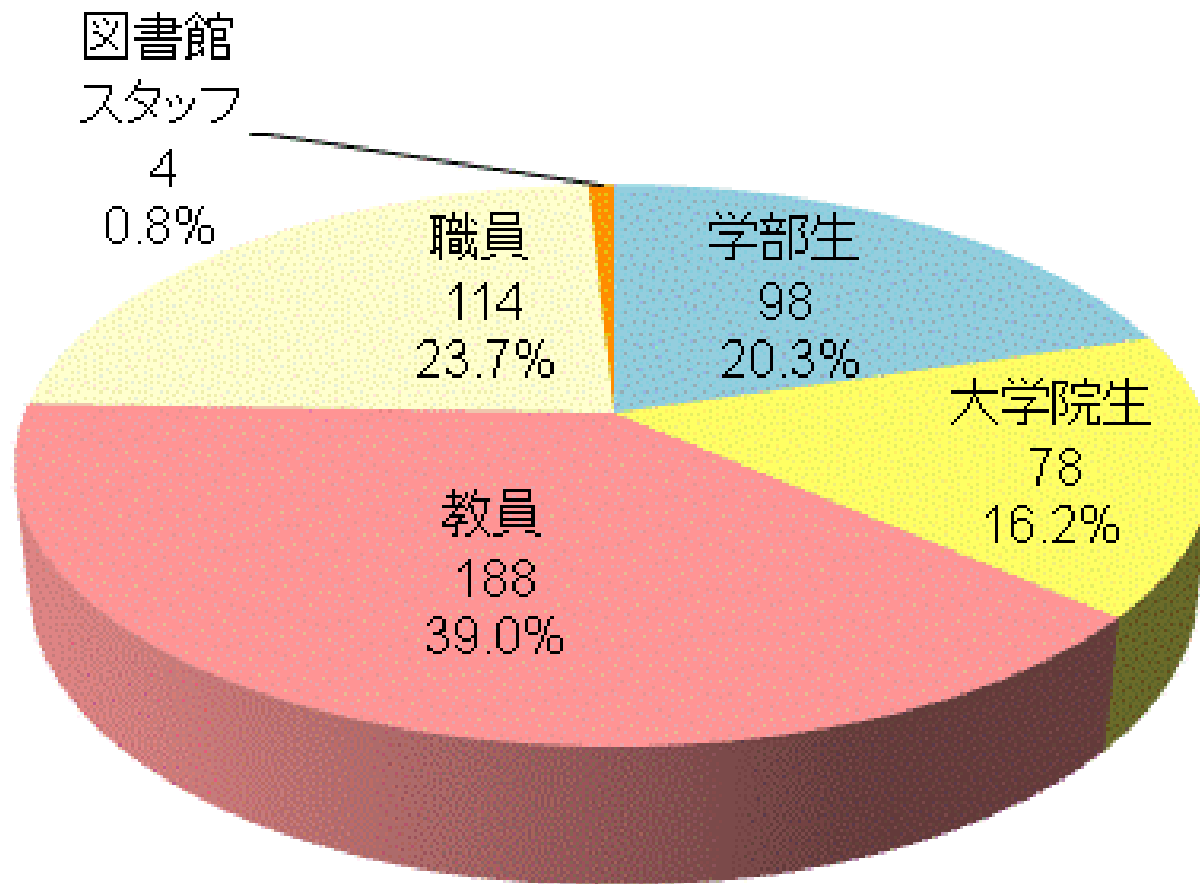

回答者(身分別)

身分	回答者数	%
学部生	98	20.3%
大学院生	78	16.2%
教員	188	39.0%
職員	114	23.7%
図書館スタッフ	4	0.8%
合計	482	100.0%

回答者(身分別)